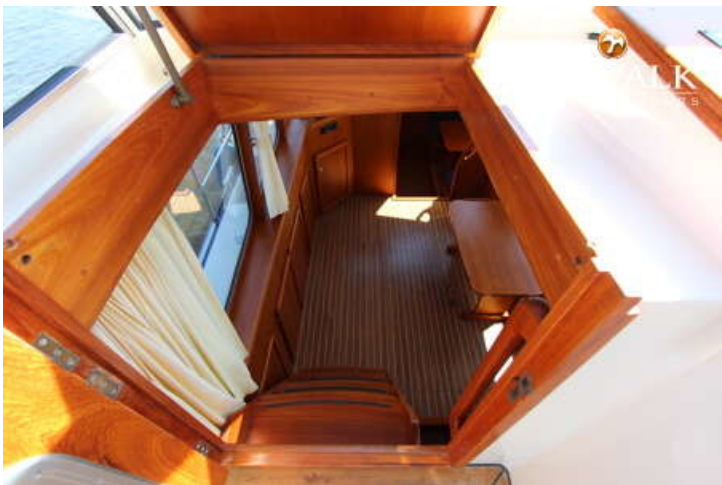

Zeer nette Brandsmavlet 1150 AK, met o.a Volvo 100pk diesel, Boegschroef, Zonnepanelen, 2 cabins met 4 vaste slaappleatsen, keuken met dinette, ruime salon, Cabriokap met Bimini etc..

Specifications

Engine(s) and Technology