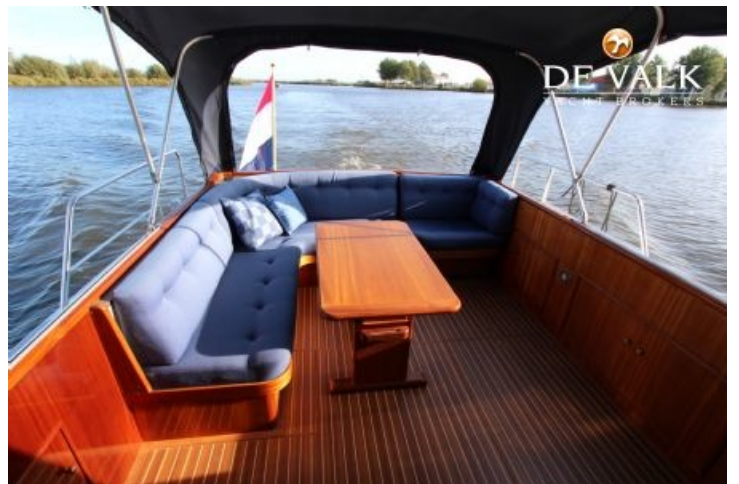

Keurig onderhouden Crown River Holiday 1090 met Yanmar 100pk Diesel, boegschroef, kachel en warmwaterboiler, 4-6 slaappleatsen, Toilet met douche, etc Ruime kuip en prima vaareigenschappen

Specifications