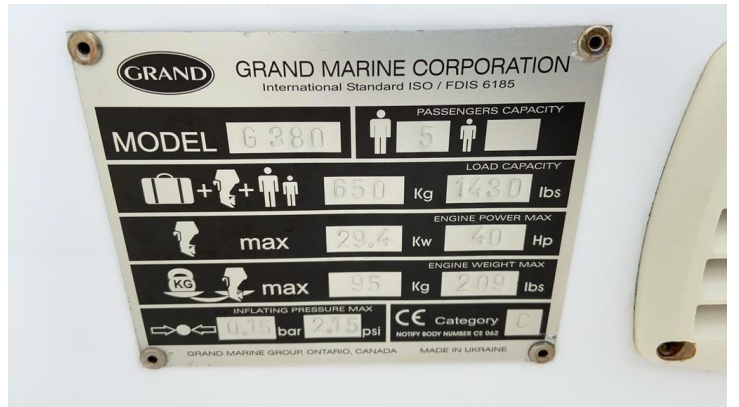

Specifications

Dimensions

Yard

Motorisation

Number of
cabins

Berth

Year of
construction 2012

Asking price € 6.900,00

Keurig onderhouden Grand 380 met Suzuki 25pk el. start. Compleet met o.a. navigatieverlichting, bilgepomp, brandblusser, zwemvesten, stootwillen en lijnen etc. Factuur motoronderhoud aanwezig. Vaarklaar!

Specifications

Engine(s) and Technology

Aantal motoren	1
Pk	25

General

LOA (m)	3.60
Beam (m)	1.85
Draft (m)	0.30
Year built	2012