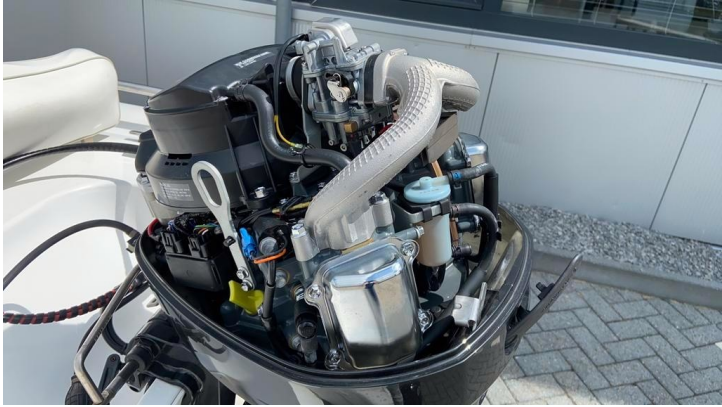

Keurig onderhouden Grand 380 met Suzuki 25pk el. start. Compleet met o.a. navigatieverlichting, bilgepomp, brandblusser, zwemvesten, stootwillen en lijnen etc. Factuur motoronderhoud aanwezig. Vaarklaar!