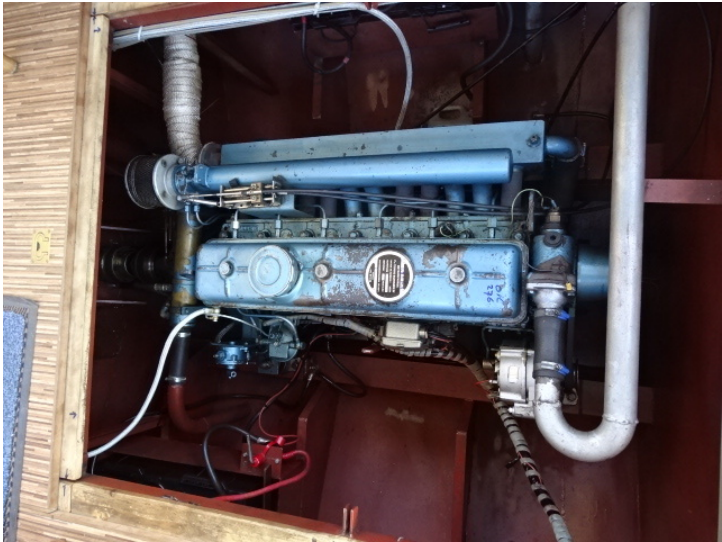

### Motorisation

Number of 1  
cabins

Berth

Year of 1982  
construction

Asking price € 0,00

Ruime stalen motorkruiser Jacabo 1200 met Daf 575 120pk in keurige machinekamer. Achterhut met 2-pers bed, Voor V-bed, Toilet met wastafel, Keuken met gaskookplaat en koelkast, Dinette, Sterke boegschroef, Heteluchtverwarming, Mastervolt lader/omvormer in nette el. kast, Bimini, Davits, etc..