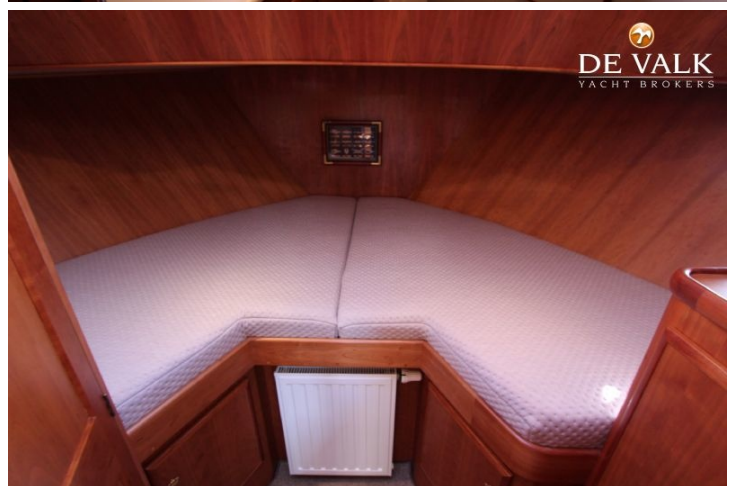

Specificaties

Afmetingen	13.65 x 4.35 x 1.15
Werf	Aquanaut
Motorisering	Perkins M225
Aantal hutten	2
Ligplaats	Sneek
Bouwjaar	2008
Vraagprijs	€ 0,00

Deze royale Aquanaut 13,50 Drifter met achterkajuit is voorzien van alle apparatuur die u nodig heeft om een lang en comfortabel verblijf aan boord te garanderen. Een robuust en degelijk gebouwde boot. Groot achterdekdek, 2 ruime hutten met eigen toilet en douche. Zo goed als nieuw!

Accommodatie

Hutten	2
Slaapplaatsen	6
Vloer	Vloerbedekking
Salon	Ja
Stahoogte salon (m)	2.05
Verwarming	Centrale verwarming Kabola
Keuken	Ja
Aanrechtblad	kunstof
Spoelbak	Rvs
Kooktoestel	Keramisch 4-pits
Oven	Siemens