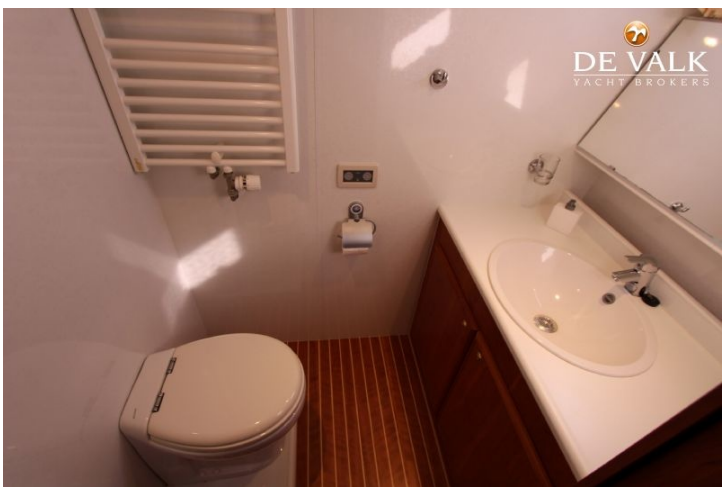

Specificaties

Afmetingen	13.65 x 4.35 x 1.15
Werf	Aquanaut
Motorisering	Perkins M225
Aantal hutten	2
Ligplaats	Sneek
Bouwjaar	2008
Vraagprijs	€ 0,00

Deze royale Aquanaut 13,50 Drifter met achterkajuit is voorzien van alle apparatuur die u nodig heeft om een lang en comfortabel verblijf aan boord te garanderen. Een robuust en degelijk gebouwde boot. Groot achterdekdek, 2 ruime hutten met eigen toilet en douche. Zo goed als nieuw!