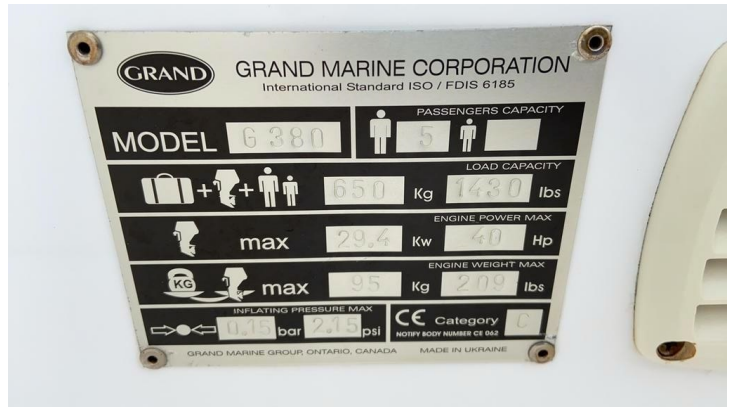

Specificaties

Afmetingen	3.60 x 1.85 x 0.30mtr
Werf	Brand
Motorisering	Suzuki 25pk 4-takt
Aantal hutten	
Ligplaats	Sneek
Bouwjaar	2012
Vraagprijs	€ 6.900,00

Keurig onderhouden Grand 380 met Suzuki 25pk el. start. Compleet met o.a. navigatieverlichting, bilgepomp, brandblusser, zwemvesten, stootwillen en lijnen etc. Factuur motoronderhoud aanwezig. Vaarklaar!

Specificaties

Motor(en) en Techniek

Aantal motoren	1
Merk	Suzuki
Type	4-takt
Pk	25
Brandstof	Benzine
Elektrische installatie	12V
Accu's	1

Uitrusting

Hoorn	Ja
Stootkussens	Ja
Landvasten	Ja
Brandblusser	Ja

Algemeen

Model	Grand 380
Type	Golden Line
Lengte (m)	3.60
Breedte (m)	1.85
Diepgang (m)	0.30
Bouwjaar	2012
Romp materiaal	Polyester
Romp kleur	Wit
Brandstoftank (liter)	25