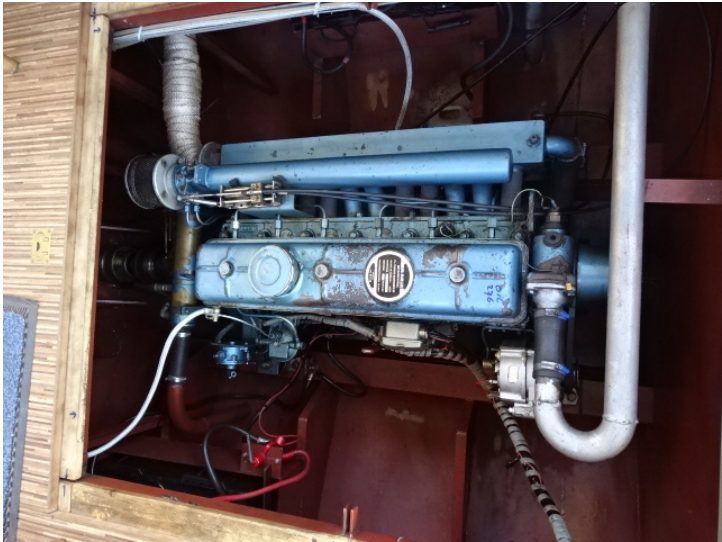

Specificaties

Afmetingen	12 x 3.60 x 1.20
Werf	
Motorisering	Daf 575 120pk
Aantal hutten	1
Ligplaats	Sneek
Bouwjaar	1982
Vraagprijs	€ 0,00

Ruime stalen motorkruiser Jacabo 1200 met Daf 575 120pk in keurige machinekamer. Achterhut met 2-pers bed, Voor V-bed, Toilet met wastafel, Keuken met gaskookplaat en koelkast, Dinette, Sterke boegschroef, Heteluchtverwarming, Mastervolt lader/omvormer in nette el. kast, Bimini, Davits, etc..

Specificaties

Motor(en) en Techniek

Aantal motoren	1
Merk	DAF
Type	575
Pk	120
Brandstof	Diesel
Aandrijving	Schroefas
Motorbediening	Morse Kabels
Smering schroefas	Vet
Elektrische installatie	220/24
Accu's	4
Acculader	Ja
Omvormer	Ja
Walstroom	Ja met kabel
Boegschroef	Ja
Startaccu	2x
Lichtaccu	2x

Uitrusting

Zwemplatform	Ja
Anker	Ja
Ankerketting	Ja
Ankerlier	Ja
Zeereeling	Ja
Handgreep (opbouw)	Ja
Ruitenwisser	2x
Stootkussens	Ja
Landvasten	Ja
Radio-cd speler	Ja
Brandblusser	Ja

Algemeen

Model	Jacabo
Type	1200
Lengte (m)	12.00
Breedte (m)	3.60
Diepgang (m)	1.20
Bouwjaar	1982

Romp materiaal	Staal
Romp kleur	Blauw
Materiaal opbouw	Staal
Dek materiaal	Staal
Afwerking dek	Antislip verf
Raamlijsten	Aluminium
Dekluik	Ja

Accommodatie

Hutten	1
Slaapplaatsen	4
Salon	Ja
Stahoogte salon (m)	1.85
Verwarming	Webasto hetelucht
Keuken	Ja
Aanrechtblad	Ja
Spoelbak	Ja
Kooktoestel	Gas
Koelkast	Ja
Toilet	Ja
Toilet System	Handbediend
Wasbak	Ja