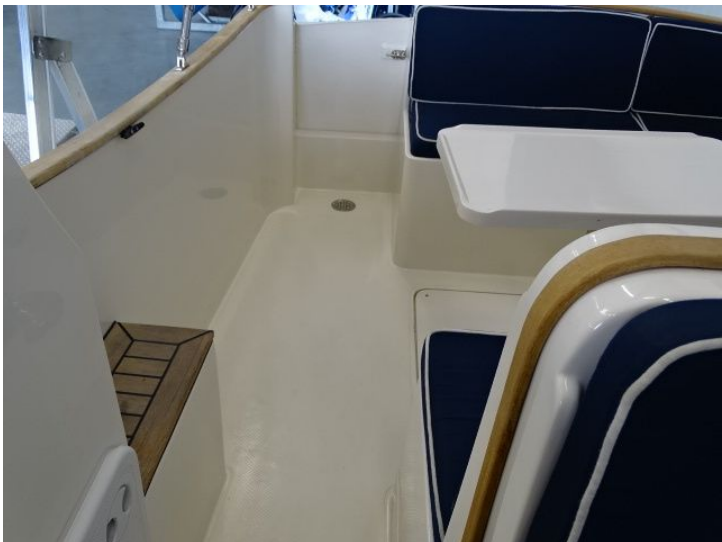

Specificaties

Afmetingen	7.50 x 2.50 x 0.80
Werf	Starcruiser
Motorisering	Vetus M4.17 42pk
Aantal hutten	1
Ligplaats	Sneek
Bouwjaar	2011
Vraagprijs	€ 0,00

Zo goed als nieuwe Starcruiser van 1e eigenaar, leuke indeling en door lange kiel goede vaareigenschappen

Uitrusting

Zwemplatform	Ja
Zwemtrap	Ja
Deur in spiegel	Ja
Dekdouche	Ja
Zeereeling	Ja

Algemeen

Model	Starcruiser
Type	750
Lengte (m)	7.50
Breedte (m)	2.50
Diepgang (m)	0.80
Doorvaarthoogte (m)	1.50
Bouwjaar	2011
Te waterlating	2011
Displacement (t)	1.8ton
Romp materiaal	Polyester
Romp kleur	Blauw
Materiaal opbouw	Polyester
Dek materiaal	Polyester
Brandstoftank (liter)	80
Drinkwatertank (liter)	60

Accommodatie

Hutten	1
Slaapplaatsen	2
Keuken	Ja
Aanrechtblad	Ja
Spoelbak	Ja
Kooktoestel	2-pits gascomfort
Koelkast	Waeco 80ltr
Waterdruksysteem	Ja
Toilet	Ja