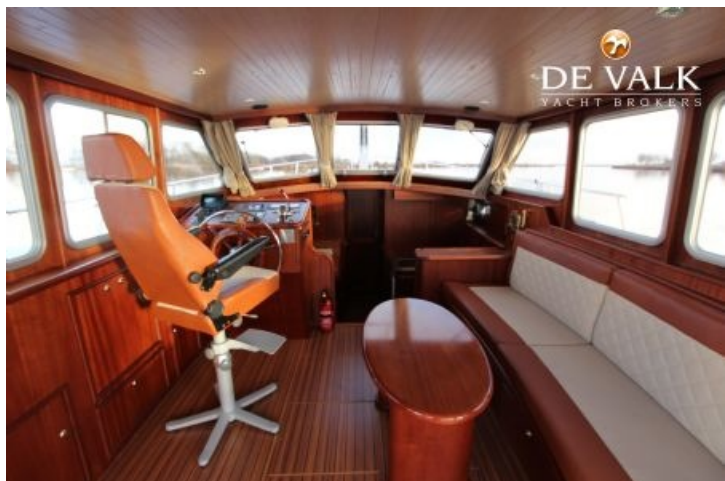

Specificaties

Afmetingen	11.50 x 4.10 x 1.05mtr
Werf	Stella Nova Heeg
Motorisering	1x VW Marine TDO 100-5
Aantal hutten	1
Ligplaats	Sneek
Bouwjaar	2009
Vraagprijs	€ 0,00

Als nieuw is deze Tyvano! Uitgerust met Boeg- en hekschroef en een stille VW 5-cil TDI motor met 100pk maak varen met dit schip en groot plezier

Accommodatie

Hutten	1
Slaapplaatsen	4
Vloer	Teak met essen bies
Open kuip	Ja
Salon	Ja
Stahoogte salon (m)	2.00mtr

Verwarming	Eberspächer heteluchtverwarming
Openslaande deur naar kuip	Ja
Keuken	Ja
Aanrechtblad	kunstof
Spoelbak	Rvs
Kooktoestel	Smev 3-pts gas
Koelkast	Ja
Warmwatersysteem	Boiler via motor en 220V 60ltr
Waterdruksysteem	Ja
Eigenaarshut	Ja
Badkamer	Ja
Toilet	Ja
Toilet System	Elektrisch
Wasbak	2x
Douche	1x