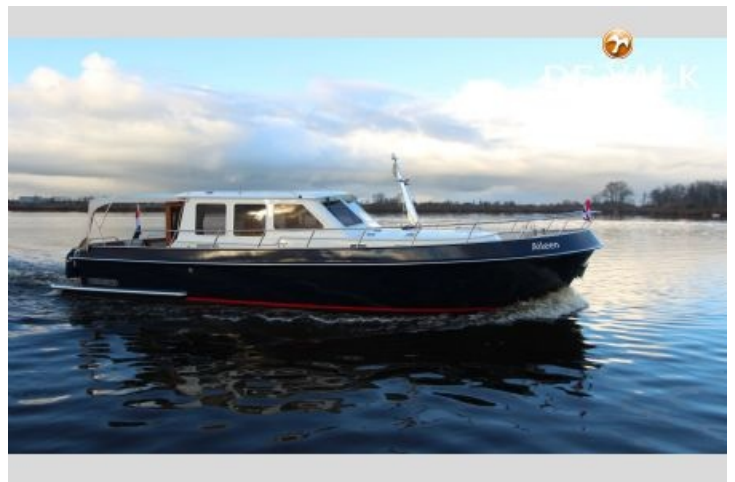

Specificaties

Afmetingen	11.50 x 4.10 x 1.05mtr
Werf	Stella Nova Heeg
Motorisering	1x VW Marine TDO 100-5
Aantal hutten	1
Ligplaats	Sneek
Bouwjaar	2009
Vraagprijs	€ 0,00

Als nieuw is deze Tyvano! Uitgerust met Boeg- en hekschroef en een stille VW 5-cil TDI motor met 100pk maak varen met dit schip en groot plezier

Specificaties

Motor(en) en Techniek

Aantal motoren	1
Merk	VW
Type	TDO 100-5
Pk	100
Brandstof	Diesel
Motoruren	302
Aandrijving	Schroefas
Motorbediening	Morse Kabels
Keerkoppeling	ZF25.A
Smering schroefas	Water
Elektrische installatie	12V/220V
Accu's	Ja
Acculader	Victron Multi Plus 12/3000/120
Omvormer	Victron 3000W
Walstroom	Ja met kabel
Boegschroef	Elektrisch, Vetus met remote control
Hekschroef	Elektrisch, Vetus met remote control
Startaccu	1x 50Ah
Lichtaccu	2x 260Ah
Boegschroefaccu	1x 50Ah
Hekschroefaccu	1x 50Ah

Navigatie

Kompas	Raymarine C70
Plotter / GPS / Radar	Raymarine C70
Plotter/GPS	Raymarine C70
Dieptemeter	Raymarine ST60
Log	Raymarine ST60
Roerstandaanwijzer	Raymarine ST60

Uitrusting

Buiskap	Ja
Zwemplatform	Ja met deur
Zwemtrap	Ja
Deur in spiegel	Ja
Dekdouche	Ja
Anker	25kg

Algemeen

Model	Tyvano
Type	Breva 1120
Lengte (m)	11.50
Breedte (m)	4.10
Diepgang (m)	1.05
Doorvaarhoogte (m)	2.32
Bouwjaar	2009
Te waterlating	2010
Displacement (t)	12.5
Romp materiaal	Staal
Romp kleur	Blauw
Materiaal opbouw	Staal
Dek materiaal	Staal
Afwerking dek	Antislip verf
Afwerking kuip	Flexiteek
Raamlijsten	Aluminium
Raammateriaal	Glas
Dekluik	Righo
Brandstoftank (liter)	592
Drinkwatertank (liter)	700
Grijswatertank (liter)	150
Binnen stuurstand	Ja