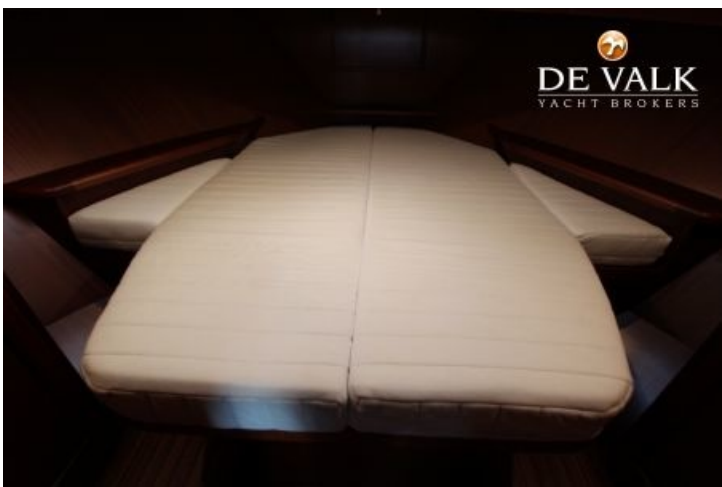

Specificaties

Afmetingen	11.50 x 4.10 x 1.05mtr
Werf	Stella Nova Heeg
Motorisering	1x VW Marine TDO 100-5
Aantal hutten	1
Ligplaats	Sneek
Bouwjaar	2009
Vraagprijs	€ 0,00

Als nieuw is deze Tyvano! Uitgerust met Boeg- en hekschroef en een stille VW 5-cil TDI motor met 100pk maak varen met dit schip en groot plezier

Accommodatie

Hutten	1
Slaapplaatsen	4
Vloer	Teak met essen bies
Open kuip	Ja
Salon	Ja
Stahoogte salon (m)	2.00mtr

Verwarming	Eberspächer heteluchtverwarming
Openslaande deur naar kuip	Ja
Keuken	Ja
Aanrechtblad	kunstof
Spoelbak	Rvs
Kooktoestel	Smev 3-pts gas
Koelkast	Ja
Warmwatersysteem	Boiler via motor en 220V 60ltr
Waterdruksysteem	Ja
Eigenaarshut	Ja
Badkamer	Ja
Toilet	Ja
Toilet System	Elektrisch
Wasbak	2x
Douche	1x