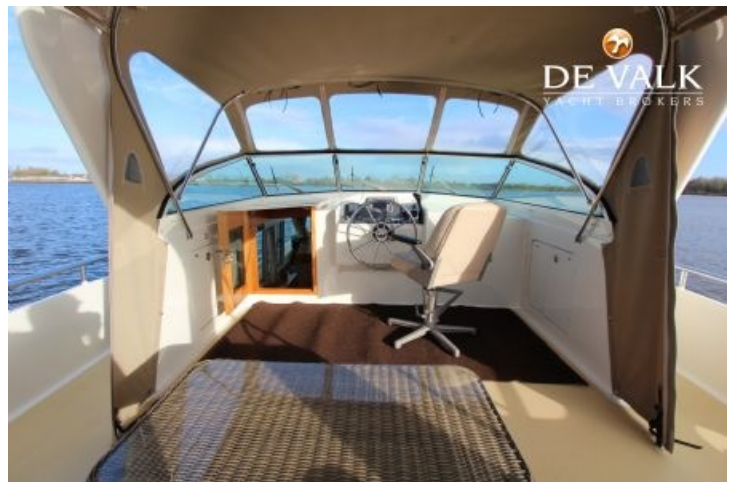

Specificaties

Afmetingen	12.77 x 4.32 x 1.10
Werf	Vivante Yachts
Motorisering	John Deere 6068
Aantal hutten	2
Ligplaats	Sneek
Bouwjaar	2005
Vraagprijs	€ 0,00

Stijlvol stalen motorjacht met prachtige details. 2 halfronde trappen naar het zwemplatform, ovale Rvs railing etc.. Design interieur met notenhout, alcantara en lederen bekleding. 2 ruime hutten met vrijstaand bed. John Deere motor met hydraulische boeg- en hekschroef. Centrale verwarming en dubbel glas maken een langer verblijf aan boord mogelijk

Handgreep (opbouw)	RVS
Ruitenwisser	3x
Hoorn	Ja
Stootkussens	Ja
Landvasten	Ja
TV-ontvanger	Schotel zelfrichtend
Radio-cd speler	Ja
Speakers in salon	4x
Brandblusser	Ja

Algemeen

Model	Vivante
Type	42
Lengte (m)	12.77
Breedte (m)	4.32
Diepgang (m)	1.10
Doorvaarhoogte (m)	2.80
Bouwjaar	2005
Te waterlating	2005
Displacement (t)	17
Romp materiaal	Staal
Romp kleur	Rood
Materiaal opbouw	Staal
Dek materiaal	Staal
Afwerking dek	Antislip verf
Afwerking kuip	Antislip profiel
Raamlijsten	Aluminium
Raammateriaal	Dubbel glas
Dekluik	Gebo
Radarbeugel	Ja neerklapbaar
Brandstoftank (liter)	1000
Drinkwatertank (liter)	700
Grijswatertank (liter)	2x 120
Achterdek	Ja met Bank